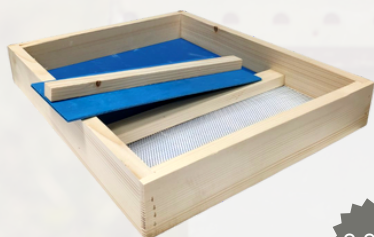

**9.50€**

TIJELO DB MEDIŠTE
25 mm - PRVA KLASA

ŠIFRA: 0284

KUĆA MEDA

ŠIFRA: 0285

KUĆA MEDA

ŠIFRA: 0214

KUĆA MEDA**8.80€**