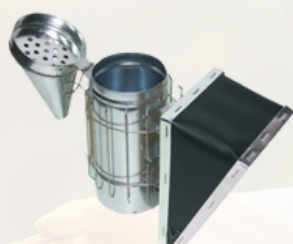

29€

ŠIFRA: 427

lega
DIMILICA Ø100 INOX

32€

ŠIFRA: 420

radomed
DIMILICA Ø85 INOX

12€

ŠIFRA: 366