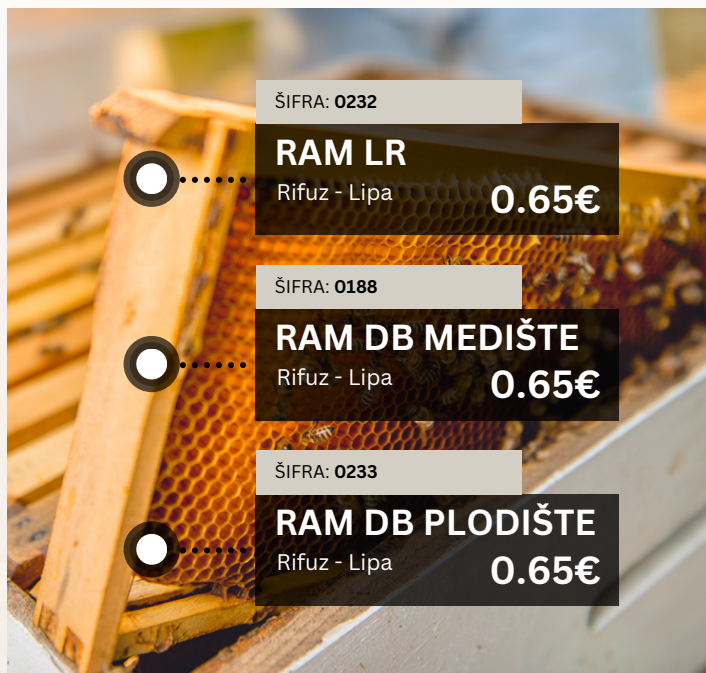

ŠIFRA: 0232

RAM LR

Rifuz - Lipa

0.65€

ŠIFRA: 0188

RAM DB MEDIŠTE

Rifuz - Lipa

0.65€

ŠIFRA: 0233

RAM DB PLODIŠTE

Rifuz - Lipa

0.65€

kuća meda

ŠIFRA: 0128

KOŠNICA LR

Sadrži:

1 x antivazna podnjača,
3 x tijelo lr
1 x zbjeg lr pvc
1 x krov

69.50€

kuća meda

ŠIFRA: 0127