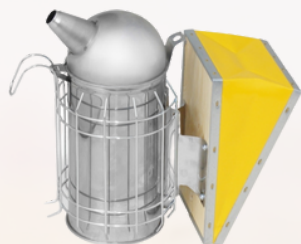

Antivazna podnjača
PVC

12€**kuća meda**

ŠIFRA: 01020

Poklopac za košnicu

11.50€

DIMILICE I NOŽEVI

ŠIFRA: 50

lega
DIMILICA Ø80 INOX