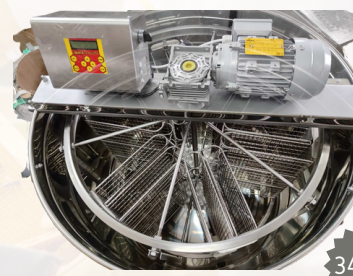

2530€

**KASETNA CENTRIFUGA
10 LR - FULL INOX**

ŠIFRA: 0314

MINELI

3423€

**KASETNA CENTRIFUGA
12 LR/DB - DUPLJE KASETE**

mineli

ŠIFRA: 0300

KASETNA 6 LR

INOX koš
Slavina INOX

1711€

radomed

ŠIFRA: 0301

KASETNA 6 LR

Inox koš
Slavina PVC

900€

mineli

ŠIFRA: 0304

KASETNA 8 LR

INOX koš
Slavina INOX

2009€

radomed

ŠIFRA: 0305

KASETNA 8 LR

Inox koš
Slavina PVC

1300€

mineli

ŠIFRA: 0306

RADIJALNA 12 LR/DB

Tajmer
INOX koš
Slavina INOX

1637€

radomed

ŠIFRA: 0307

RADIJALNA 12 LR/DB

Tajmer
INOX koš
Slavina PVC

1190€