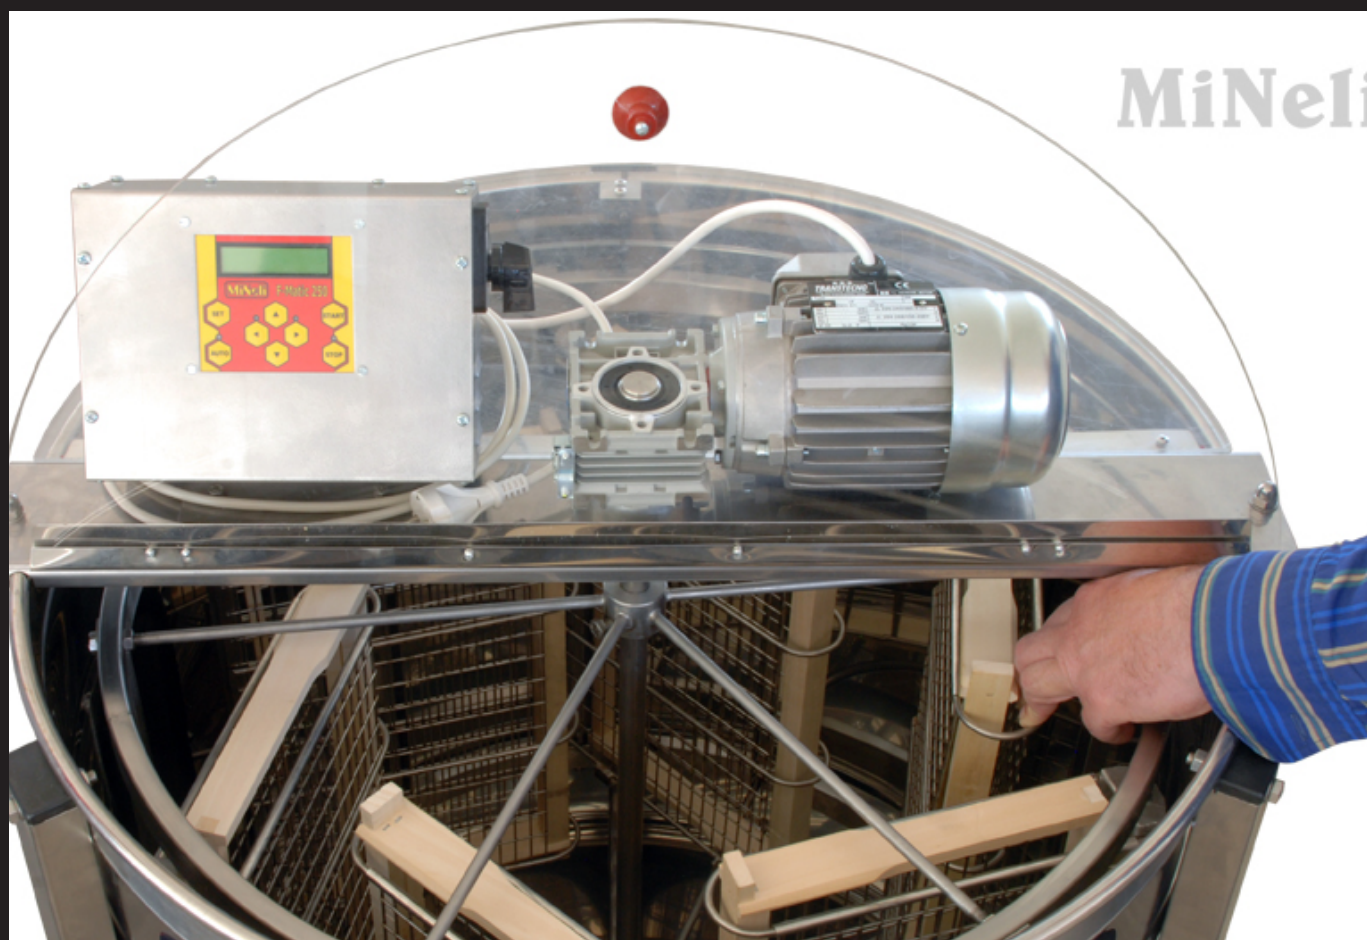

# MINELI - KASETNA AUTOMATSKA CENTRIFUGA F850-6R

Automatska kasetna vrcaljka sa 6 ramova, Ø 72 cm LR, 0,37 kw.  
8 različitih programa (vremena i brzine).  
Brzin obrtanja od 0 - 280 o/min lijevo i desno.