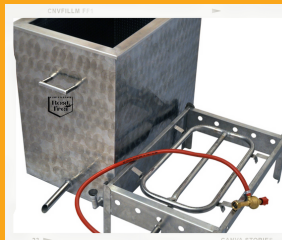

PRIBOR I OPREMA ZA PČELARSTVO

- Centrifuge
- Pčelarski noževi
- Ramovi i košnice
- Sklapanje ramova
- Hrana za pčele
- Vosak
- Topionici voska
- Pčelarska literatura

...I JOŠ MNOGO TOGA!

WWW.KUCAMEDA.ME

+382 68 844 333

kucamedacg@gmail.com